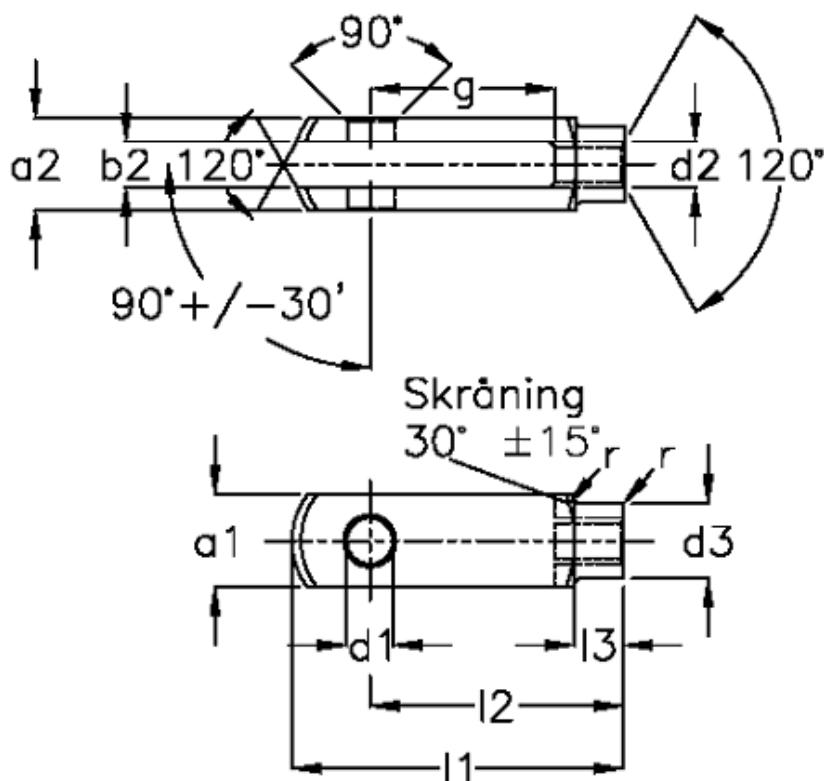

Varenummer: 140535096

Beskrivelse: KLEE Gaffelstykke G 50x96 M48, højre

## Mål

a1 (h11)	= 96
a2	= 96 (+0,5 -0,2)
b1 (B13)	= 50
b2	= 50 (+0,85)
d1 H9	= 50
d2	= M 48 x 5
d3 (+/-0,3)	= 82
f (+/-0,2)	= 3.0

g (+/-0,5)	= 96
l1 (+/-0,5)	= 265
l2	= 192 (-0,4)
l3	= 73
r	= 5.0
Størrelse	= G 50 x 96
Vægt	= 7.860